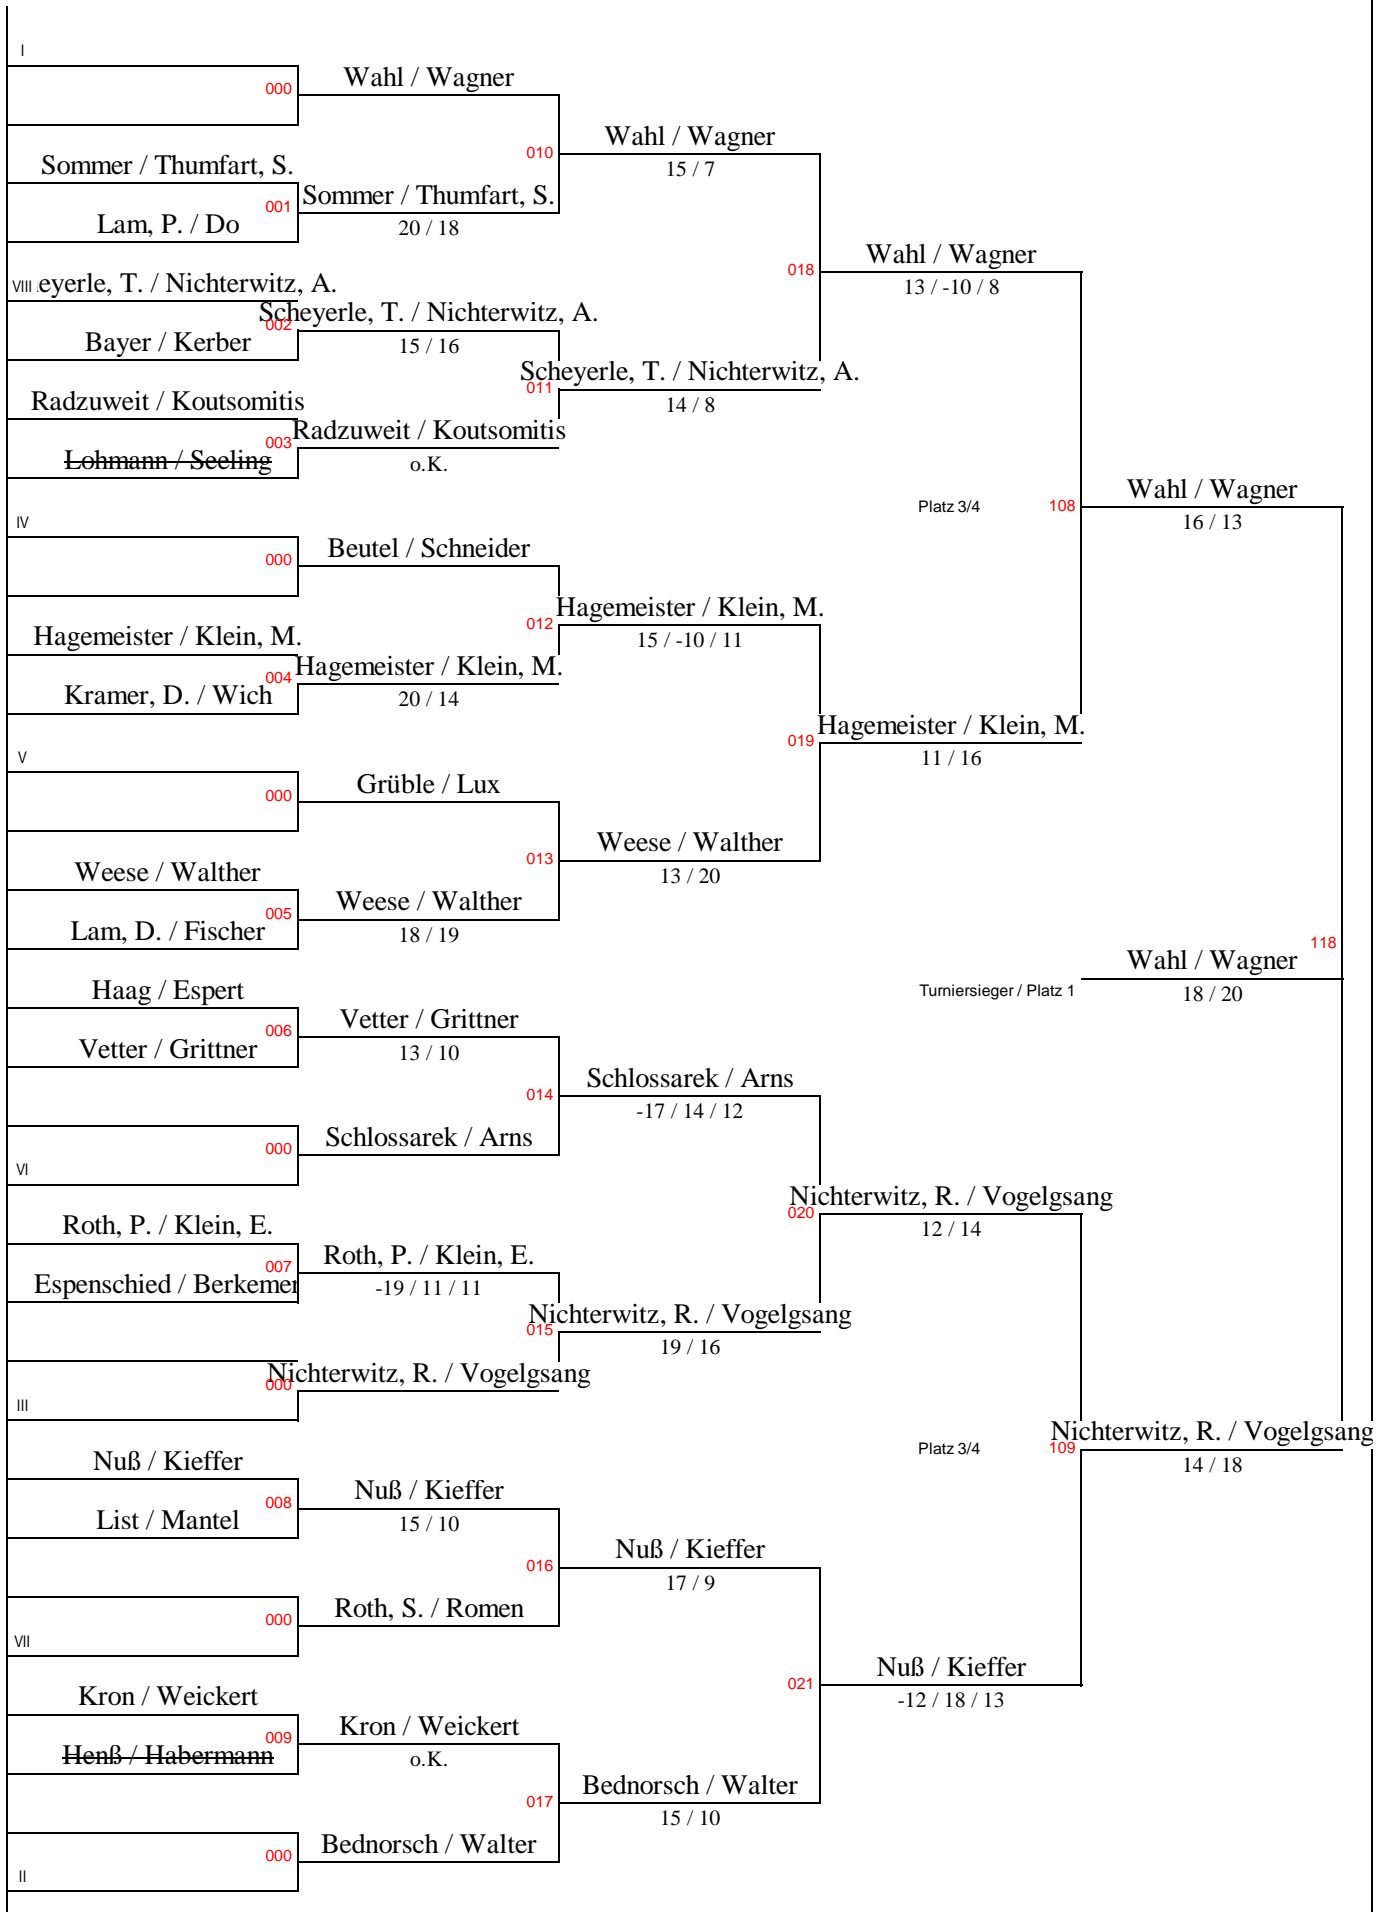

BWBV-Meisterschaft

Gemischtes
Doppel

11/12

BWBV-Meisterschaft

Herren-Einzel

11/12

I	000	Vogelgsang, Claudia				
			053	Vogelgsang, Claudia	4 / 5	
	000	Thumfart, Melanie				
			069	Vogelgsang, Claudia	10 / 10	
	000	Kieffer, Karin				
			054	Kieffer, Karin	19 / 13	
	000	Espert, Michelle				
						Platz 3/4
						110
						Vogelgsang, Claudia
						6 / 3
IV	000	Arns, Stefanie				
			055	Arns, Stefanie	10 / 15	
	033	Habermann, Christina				
		Mantel, Svenja		18 / 13		
			070	Arns, Stefanie	19 / 18	
V	000	Grittner, Nathalie				
			056	Grittner, Nathalie	5 / 17	
	034	Weickert, Sarah				
		Berkemer, Praphaporn		14 / 8		
		Schneider, Silke				Turniersieger / Platz 1
						119
						Vogelgsang, Claudia
						6 / 9
	035	Wich, Paloma				
		Schneider, Silke		13 / 7		
			057	Nichterwitz, Anja	20 / 10	
	000	Nichterwitz, Anja				
VI						
		Thumfart, Sabrina				071
						Romen, Stephanie
						15 / 17
	036	Haupt, Maike				
		Haupt, Maike		15 / 14		
			058	Romen, Stephanie	13 / 10	
	000	Romen, Stephanie				
III						
						Platz 3/4
						111
						Romen, Stephanie
						11 / 8
	000	Fischer, Mona				
			059	Koutsomitis, Sophia	11 / 21	
	000	Koutsomitis, Sophia				
VII						
			072	Koutsomitis, Sophia	19 / 16	
	000	Klein, Moana				
			060	Lux, Corinna	15 / 16	
	000	Lux, Corinna				
II						

BWBV-Meisterschaft

Damen-Doppel

11/12